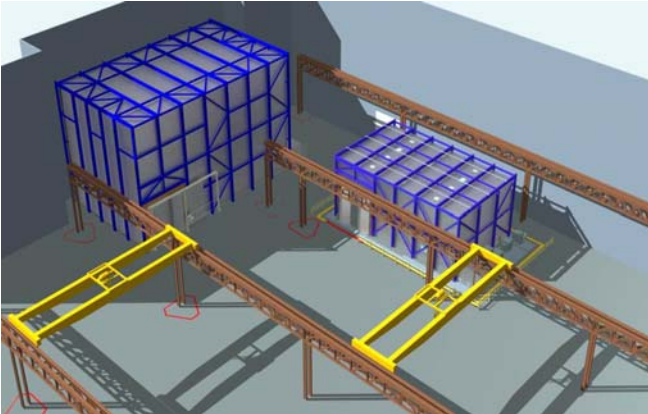

CUARTO BLINDADO 500 Kv

***CONDUMEX VALLEJO
PLANTA POTENCIA***

Diseño del proyecto

Proyecto terminado