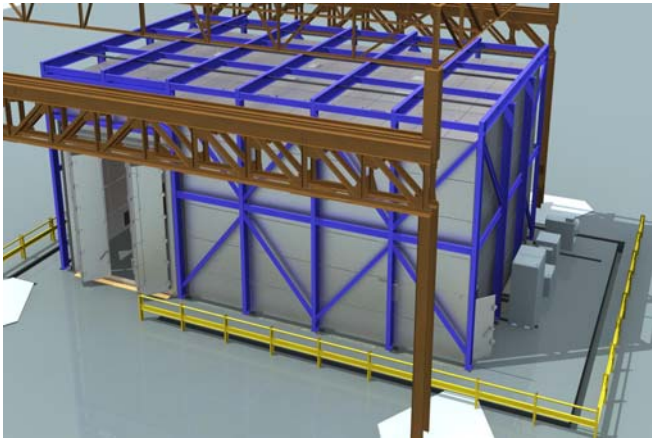

CUARTO BLINDADO 250 Kv

*CONDUMEX VALLEJO
PLANTA POTENCIA*

Diseño del proyecto

Proyecto terminado